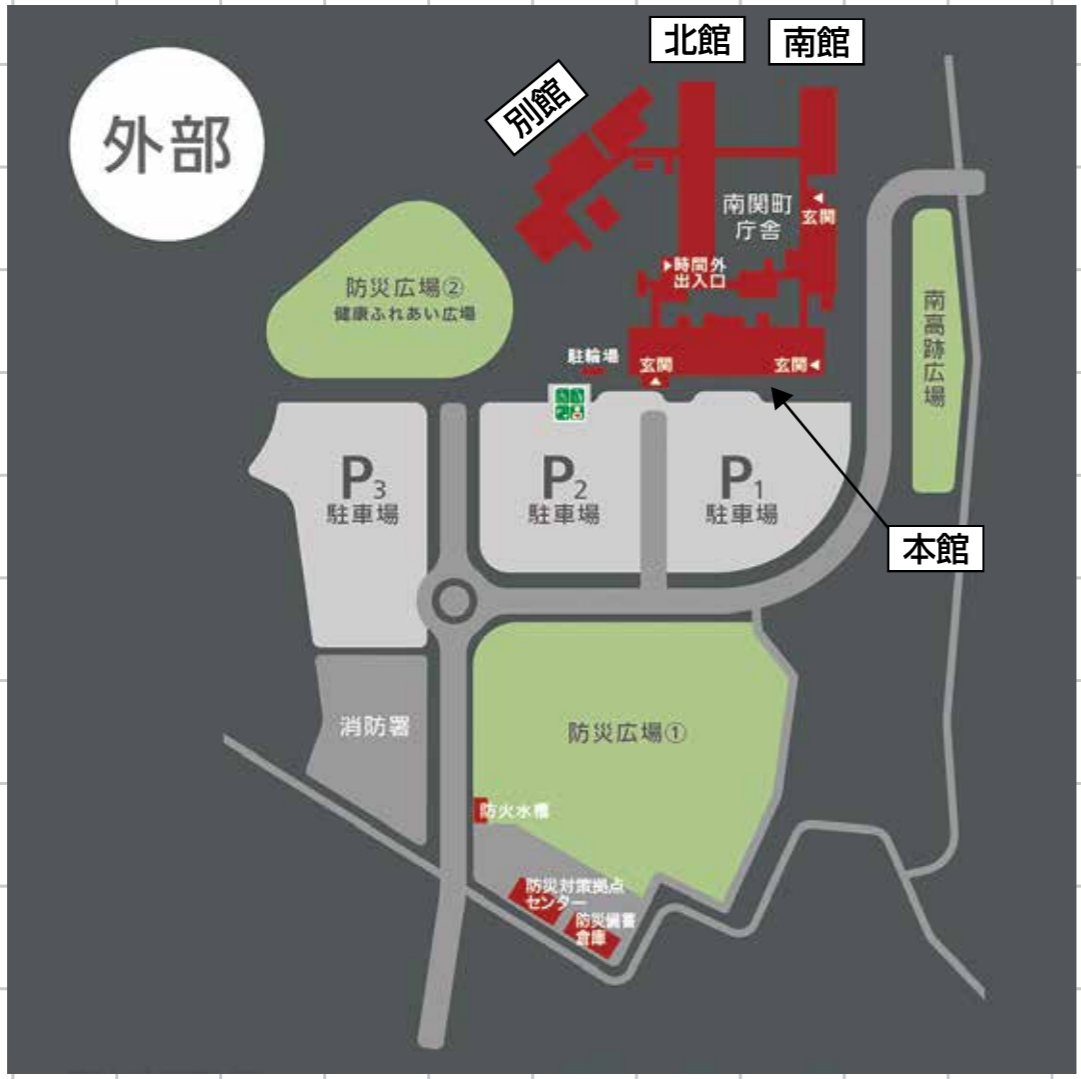

「新庁舎北館3階」  
 11 議会事務局  
 議長室  
 議員控室  
 委員会室

- 男子トイレ
- 女子トイレ
- トイレ
- 誰でもトイレ
- 階段
- エレベーター
- 授乳室
- 自動販売機

「新庁舎本館1階」  
 1 会計課  
 2 税務住民課  
 3 福祉課

「新庁舎南館1階」  
 4 健康推進課  
 (保健センター／子育て世代包括支援センター)  
 (地域包括支援センター)  
 大会議室①

「新庁舎北館」  
 5 経済課  
 6 農業委員会  
 7 建設課

【新庁舎配置図】

「新庁舎本館2階」  
 8 総務課  
 町長室  
 電算室  
 防災機械室

「新庁舎北館2階」  
 9 まちづくり課  
 監査委員室  
 大会議室③

「新庁舎南館2階」  
 10 教育課  
 教育長室  
 庁議室  
 大会議室②