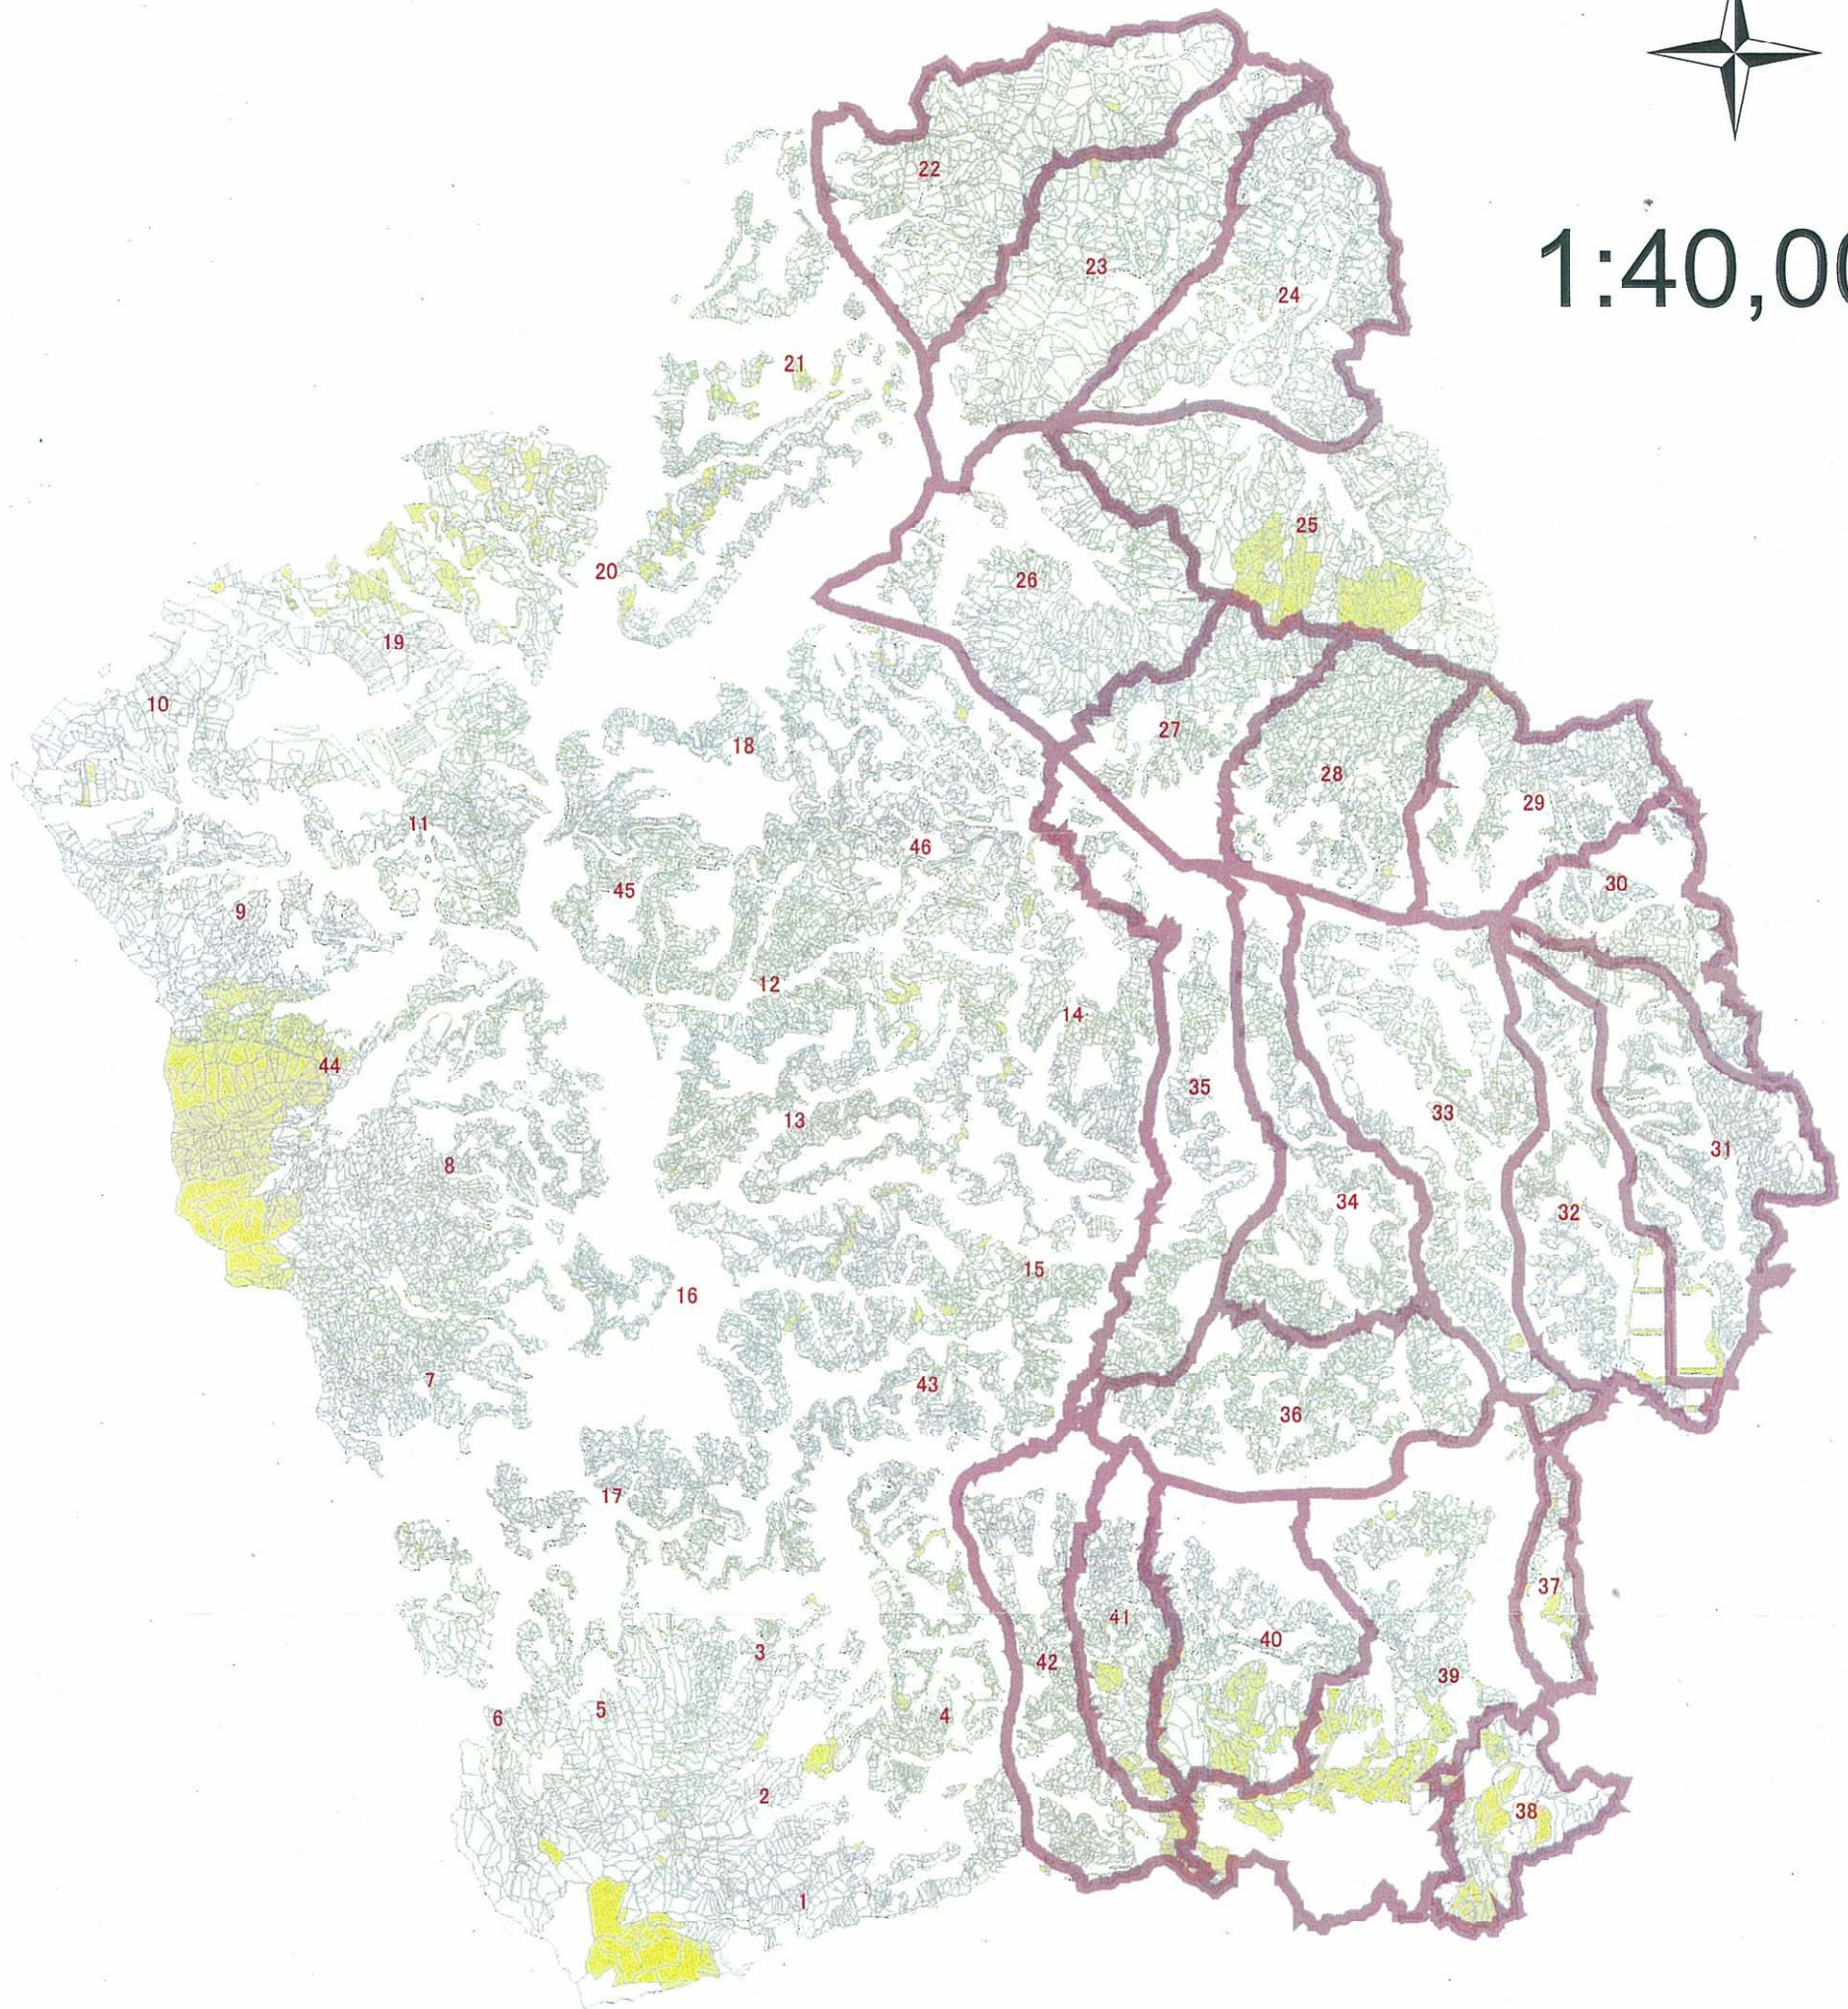

南関町東部地区森林整備計画概要図

1:40,000

1:40,000