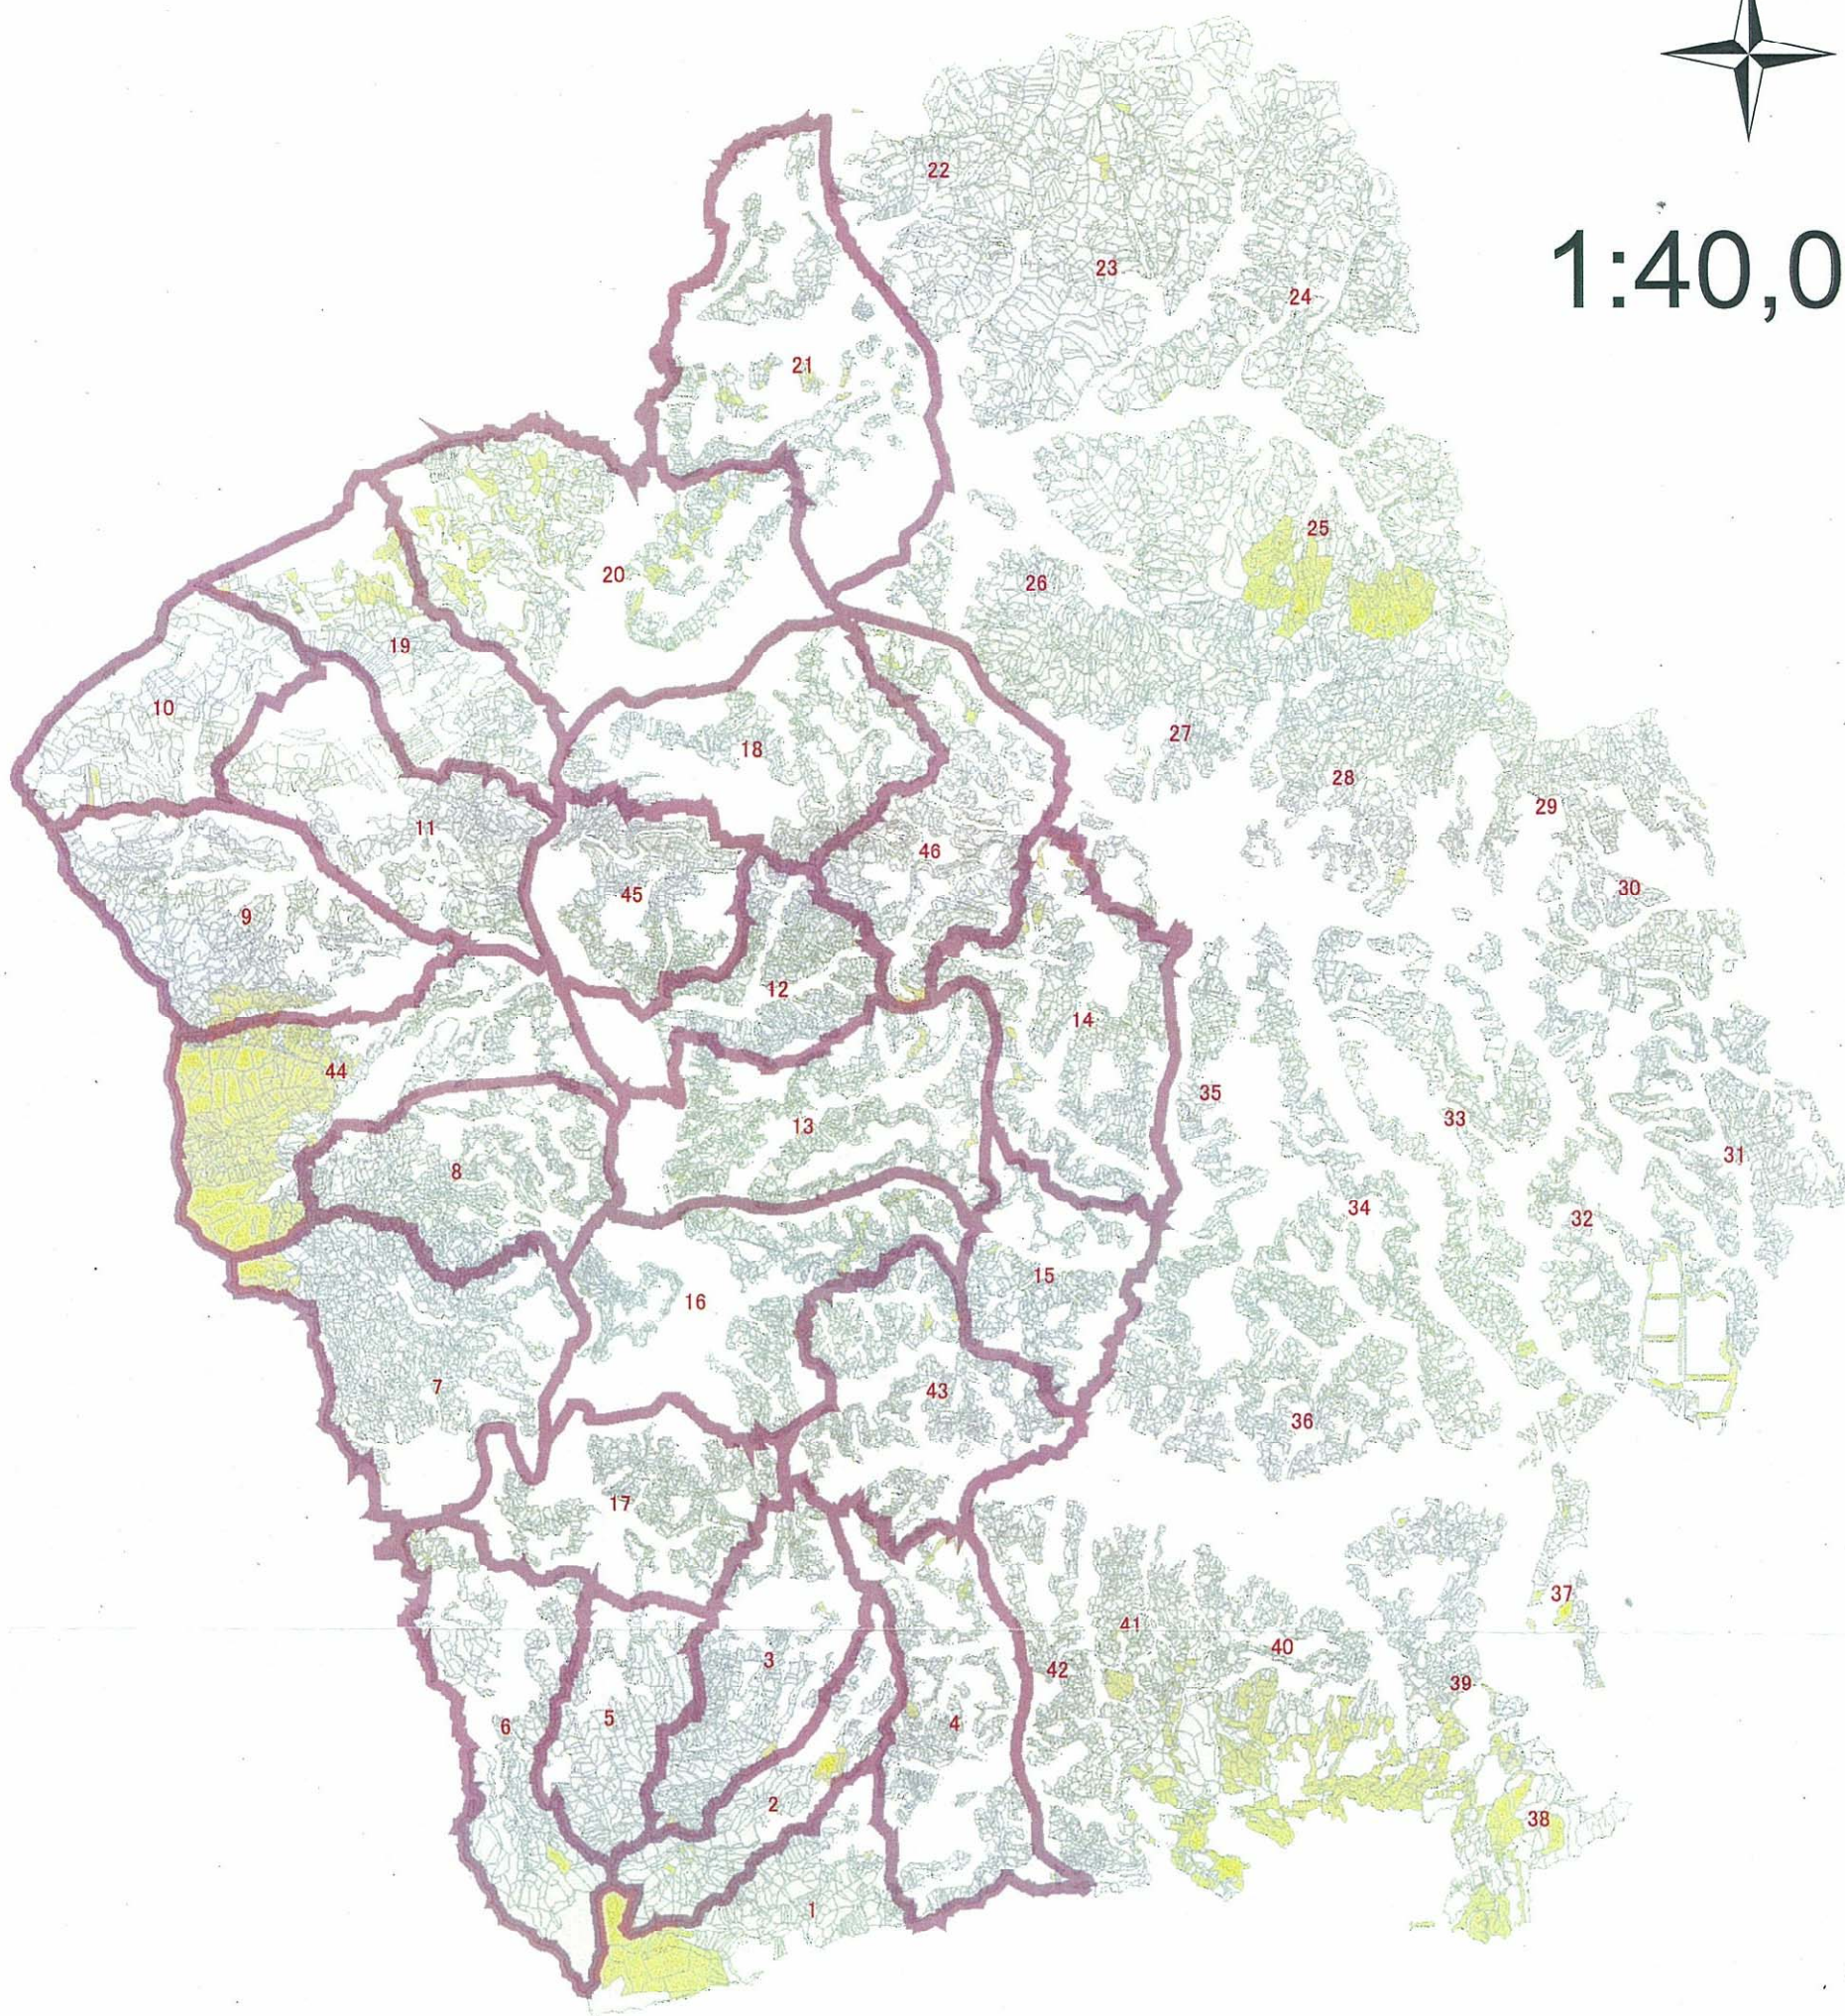

# 南関町西部地区森林整備計画概要図

1:40,000

1:40,000