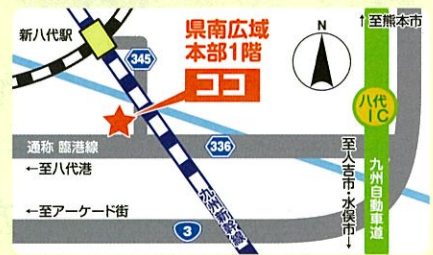

ジョブカフェやつしろ

(県南広域本部1階)
八代市西片町1660
連絡先: **0965-33-3756**