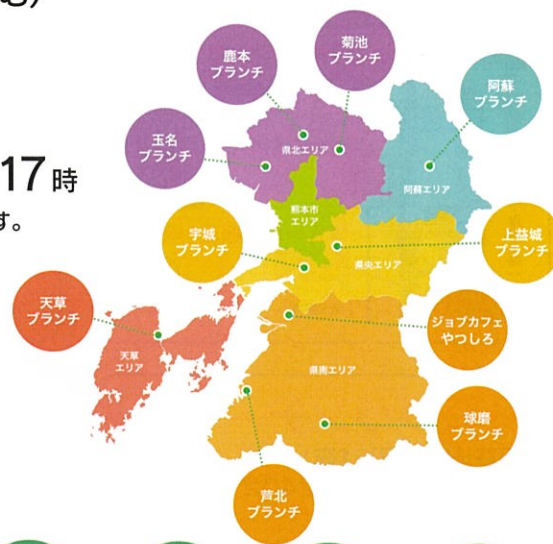

皆さんの『働くこと』をお手伝いします ジョブカフェ・ブランチ

ジョブカフェ・ブランチでは・・・

仕事に関する色々な相談を受けています。

離職や転職で悩んでいる方、仕事とプライベートの両立に悩んでいる方、
キャリアアップを目指している方、
現在の状況に応じた相談を受けています。お気軽にご利用ください。

**キャリア
コンサルティング**
(面談・電話・オンライン)

適性診断
(キャリア・インサイト等)

履歴書や職務経歴書等作成のアドバイス

面接の練習や面接対策

企業訪問による求人開拓

就職を希望される方、誰でも利用できます。

- 再就職を希望する方
- 就職氷河期世代の方
- 高齢者や障がいをお持ちの方
- 若年者の方 (大学生、短大生、専門学校生、高校生を含む)
- 保護者の方
- 学校の進路指導担当の先生方 など

利用時間 月曜日～金曜日 (土日祝日、年末年始は休み) 10時～17時
※ジョブカフェ阿蘇ブランチは、火・木曜日のみ開所しています。

予約方法 電話、ホームページ
<https://jobcafe-branch.com/>
要予約 ※お電話での予約は各ブランチへ
直接おかけください。(裏面)

利用料 無料

県内10か所に設置

【お問い合わせ】 熊本県地域無料就労相談窓口運営事業事務局
(公益財団法人熊本県雇用環境整備協会)

email : contact@jobcafe-branch.com

@jobcafe_branch

Twitterも
やっています!