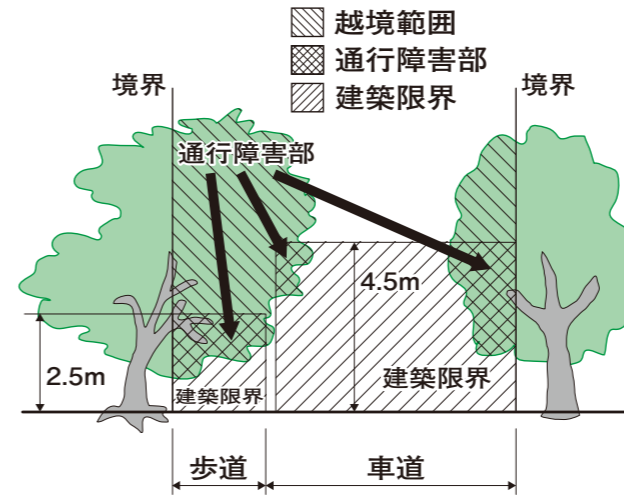

商品券の取扱事業所は変更になる可能性があります。予めご了承ください。

問い合わせ先 まちづくり課 商工観光係 TEL.57-8501

道路に張り出している木の伐採にご協力を!!

道路や歩道への枝の張り出しや倒木によって歩行者や自動車等に損害が発生した場合、樹木所有者の管理責任が問われる場合があります。道路沿いで樹木を所有している人は点検を実施し、危険な場合は伐採する等の措置をお願いします。

☎ 県道路保全課 ☎096-333-2495