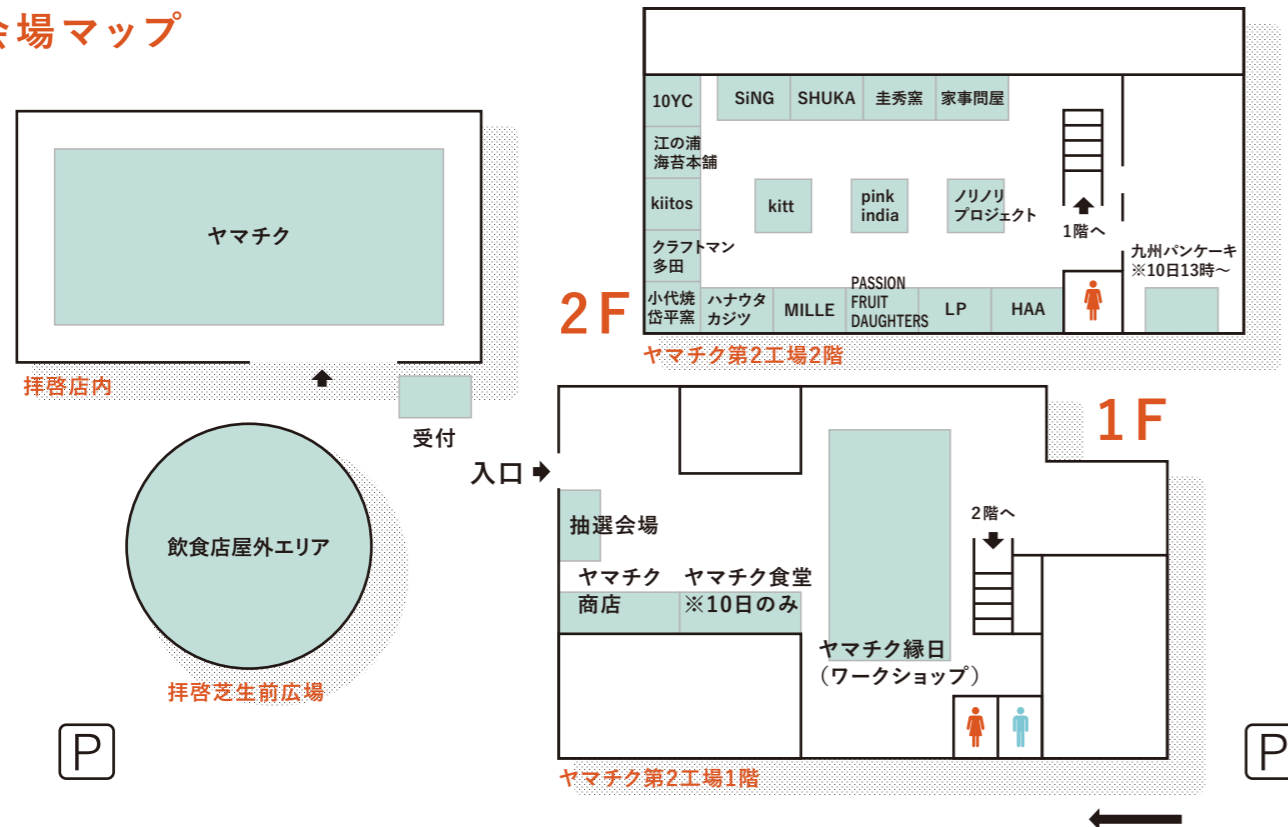

ヤマチク食堂 10日(日)のみ11時から

南関町の新米でつくったおにぎり(限定30食)…200円(税込)
炊き込みご飯or塩おにぎり

プチパフェ(限定50食)300円(税込)

呉汁/ごじる(限定50食)…300円(税込)

ヤマチクのスタッフが作る、すり潰した大豆を味噌汁に加えた熊本の郷土料理です。

ヤマチク商店 9日(土)・10日(日)

ヤマチクのスタッフが作る小物や焼き菓子などを販売。

- ヤマチクスタッフが作る箸袋
- わた菓子
- お茶・ジュース・ノンアルコールクラフトビール
- 葵ちゃんのクッキー
- ヤマチクの小さなお菓子やさん(人気店の焼き菓子あつめました)
- ポップコーン

ヤマチク縁日 9日(土)・10日(日)

竹に触れよう!竹であそぼう!

- 射的ゲーム …300円
- わなげゲーム …300円
- 釣りゲーム …300円

豪華景品が当たる抽選会開催!!

会場マップ

全国の“頂き”南関に集結

場所

ヤマチク